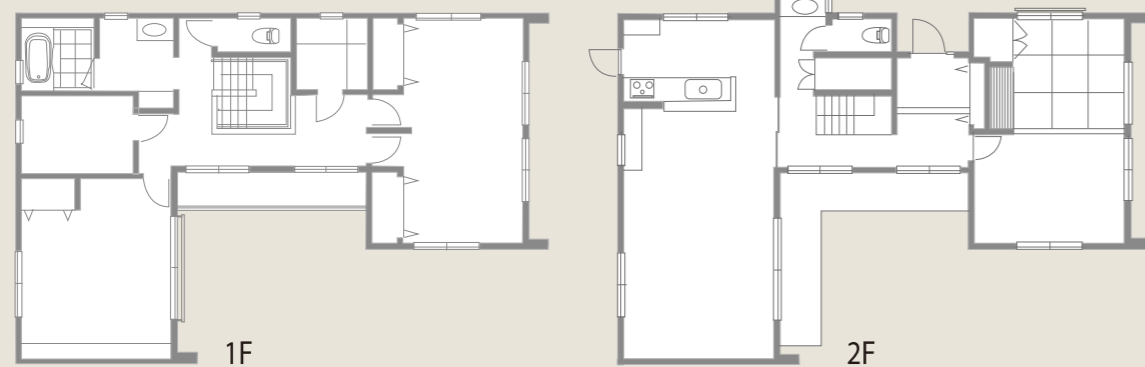

Jupiter ジュピター

Jupiter

ジュピター

家族が豊かに暮らす為の
上質で居心地のいい寛ぎ空間を実現。

1. 空間を豊かに照らす照明と、食材を美しく照らす照明が機能的に配されたダイニングスペース。
2. 半透明のパネルは、プライバシーを確保しつつ、外からの明るい光をたっぷり取り入れます。
3. 落ち着いたある和室は、現代の暮らしにも合ったモダンなデザイン。
4. ウッドデッキのあるコートは室内の広がりを感じさせ、開放的な空間を演出します。

DATA

1F面積：78.78㎡ 2F面積：80.00㎡ 延床面積：158.78㎡(48.03坪)