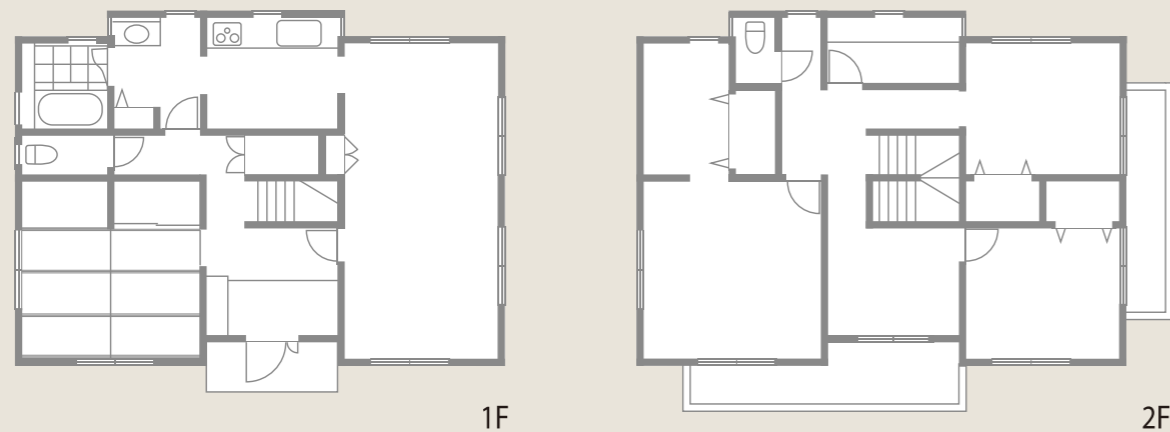

SYMPHONY シンフォニー

SYMPHONY シンフォニー

素材の質感や機能的な暮らしを愉しむ
シンプルデザイン

1. 整列された見出しの梁が、実際以上の室内空間の広がりを感じさせ、住む人に安らぎと開放感を与えてくれます。
2. 開放感のあるダイニングスペースは心地よい時間を演出します。
3. キッチンから浴室まで一直線で無駄のない機能的な動線計画で、効率的な家事を可能にします。

DATA

1F面積：74.75㎡ 2F面積：74.75㎡ 延床面積：149.50㎡(45.22坪)