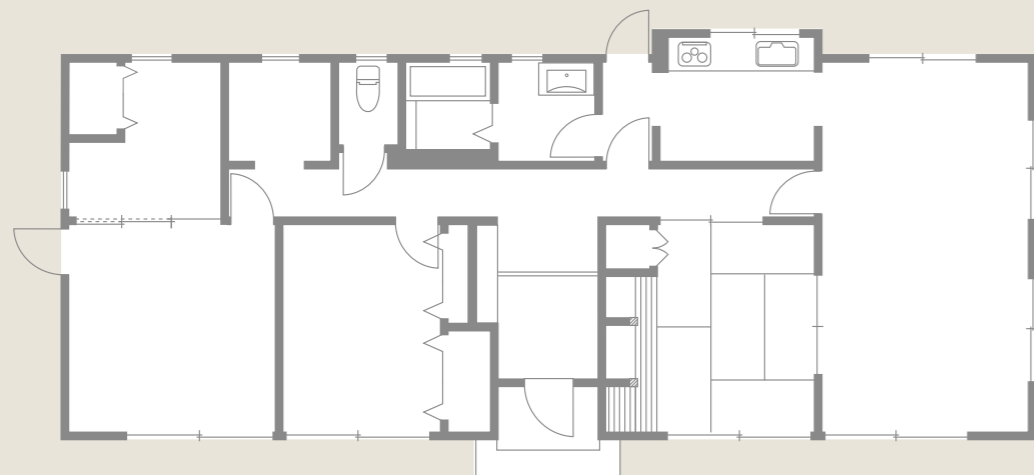

HIRAYA ヒラヤ

機能に裏打ちされた意匠 平屋ならではのこだわりが満載

1

1. 和のテイストを感じさせる配色、軒の深い外観デザインが平屋でありながらモダンな佇まいを実現。
2. ベッドスペースとの境にスクリーンパーティションを用いることで、広がりを感じさせる空間が実現しています。
3. 杉板張りの勾配天井は開放感を感じさせます。

2

3

DATA 1F面積：127.50㎡ 延床面積：127.50㎡(38.57坪)