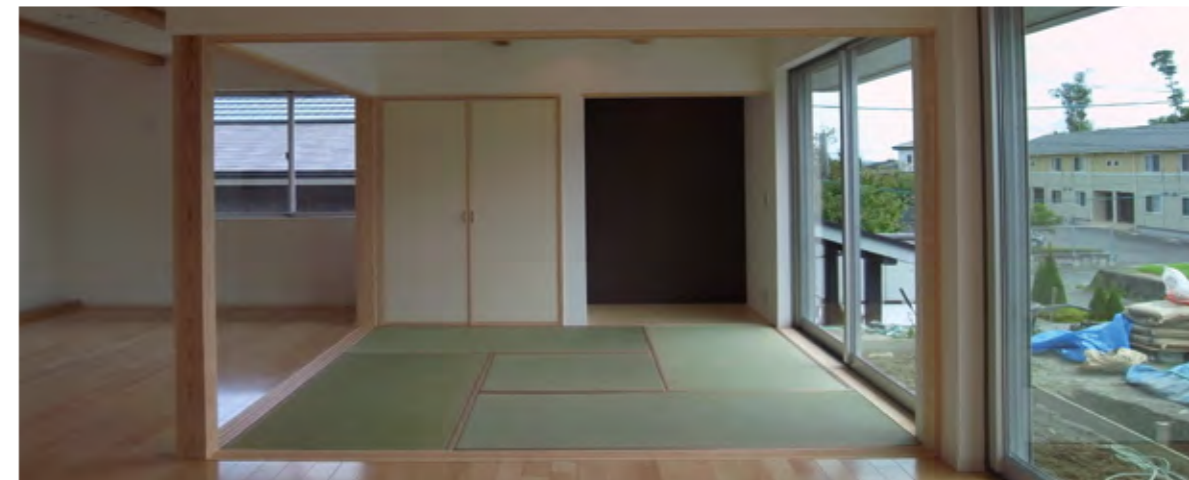

HIRAYA ヒラヤ

上質ワンフロアに住む平屋の暮らし

DATA 1F面積：129.47㎡ 延床面積：129.47㎡(39.16坪)

1. リビングの一角にある畳コーナーは、子どもの遊び場にもなるくつろぎのスペース。

2. キッチンから一望できる大きなリビングは、家族と同じ時間と場所を共有できる幸せの空間。

3. 建築化照明の間接的な灯りがくつろぎ感を演出するホビールーム。

4. 壁収納のツールユニットでシンプルで広々とした玄関ホール。