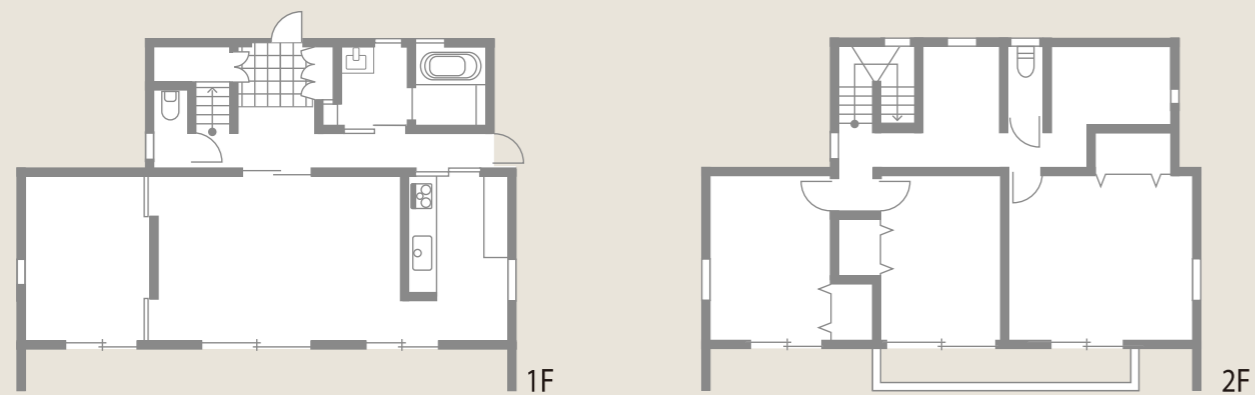

Jupiter

ジュピター

Jupiter

ジュピター

機能とデザインが融合する美しい住まい。

1. ドア、壁、床と明るい色で統一されたリビングは、明るく開放的な空間。
2. 間仕切りにスクリーンパーテーションを使用することで明るさを確保し、圧迫感を和らげます。
3. 暗くなりがちな北側の玄関ホールは、ガラス入りのドアを設け、明るさを確保。
4. バランス良く構成された木組みと納まりで、木の持つ美しさとぬくもりを感じさせるパーゴラ。

DATA

1F面積：70.00㎡ 2F面積：70.00㎡ 延床面積：140.00㎡(42.35坪)