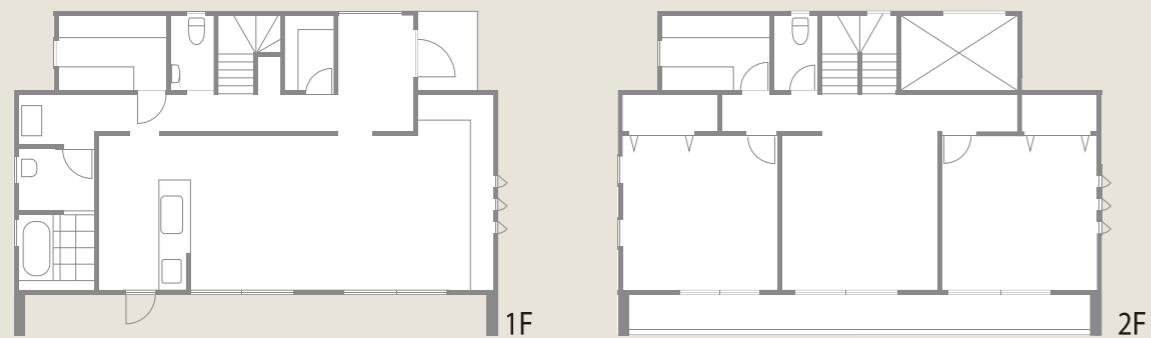

# Jupiter

ジュピター

飽きのこない、シンプルでミニマルなデザイン

1. バランス良く並んだ小窓が、建物の表情にアクセントをつけています。
2. 庭に面する南側の開口部は大型サッシを並べ、開放感と拡がり演出しています。
3. 空を斜めに切り裂くような片流れの白い三角形に、黒いBOXのついたシンプルかつモダンなデザイン。

## DATA

1F面積：78.00㎡ 2F面積：80.00㎡ 延床面積：154.00㎡(46.59坪)