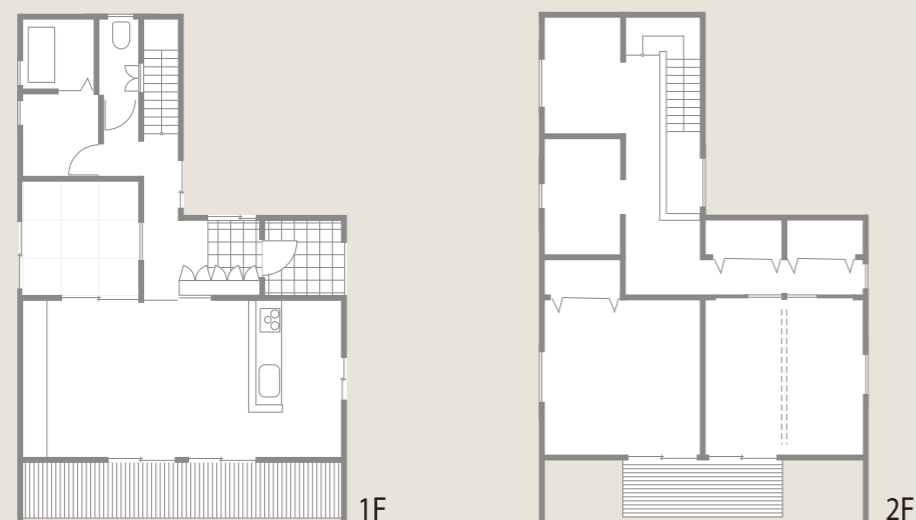

Jupiter Cube

ジュピターキューブ

Jupiter Cube

ジュピターキューブ

際立った外観を持ちながら、
奇をてらわずシンプルで美しい家。

1. 光と影で演出された吹抜けのある階段ホール。
2. 奥まった玄関ドアを開けると広がりのある玄関ホール。
3. カウンターに洗面ボールを取付けた、シンプルで機能的な洗面台。
4. 和室の障子を開放すると玄関ホールと連続性を持つ広がりのあるリビング。
5. 吹抜けに通じて採光と通風に配慮された2階ホール。

DATA 1F面積：68.00㎡ 2F面積：65.89㎡ 延床面積：133.89㎡(40.50坪)