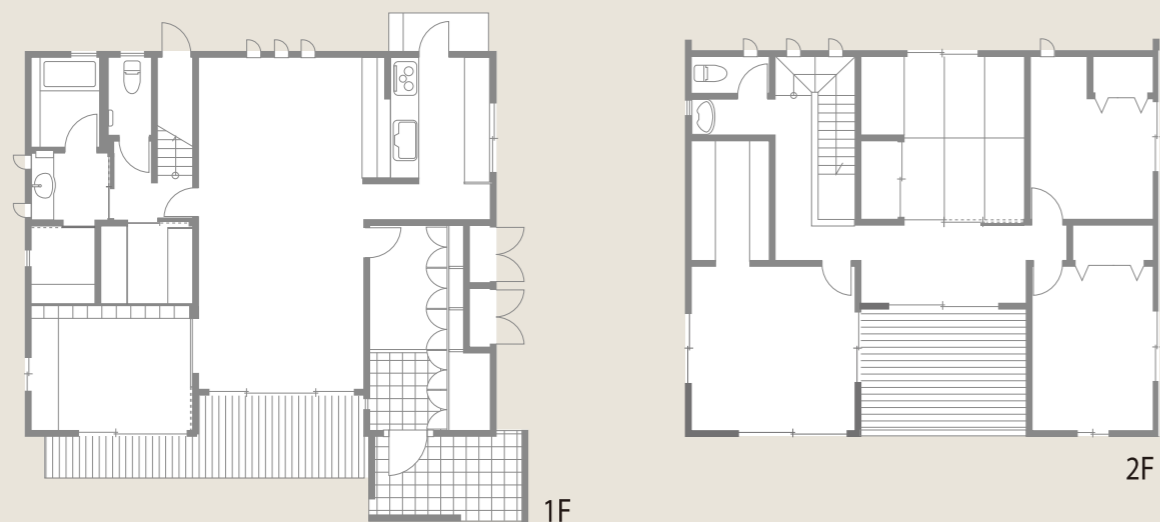

Jupiter Cube

ジュピターキューブ

Jupiter Cube

ジュピターキューブ

機能を追求したシンプルスタイル。
機能とデザインが融合する美しい住まい

1. シンプル且つソリッドな外観にアルミ製ルーバーを巧みに配して、際立った印象を感じさせる美しい住まい。
2. 父の書斎であり、子どもの学習コーナーでもあるスタディールームは、家族の絆を感じる空間。
3. 壁全面に配された玄関収納は、扉と壁のデザインを揃え、シンプルで美しい玄関ホールを演出。
4. 2階バルコニーからホールを通じて繋がる和室は、間仕切りを壁の中に引き込むことによって広々とした空間に。

DATA

1F面積：102.26㎡ 2F面積：87.00㎡ 延床面積：189.26㎡(57.25坪)