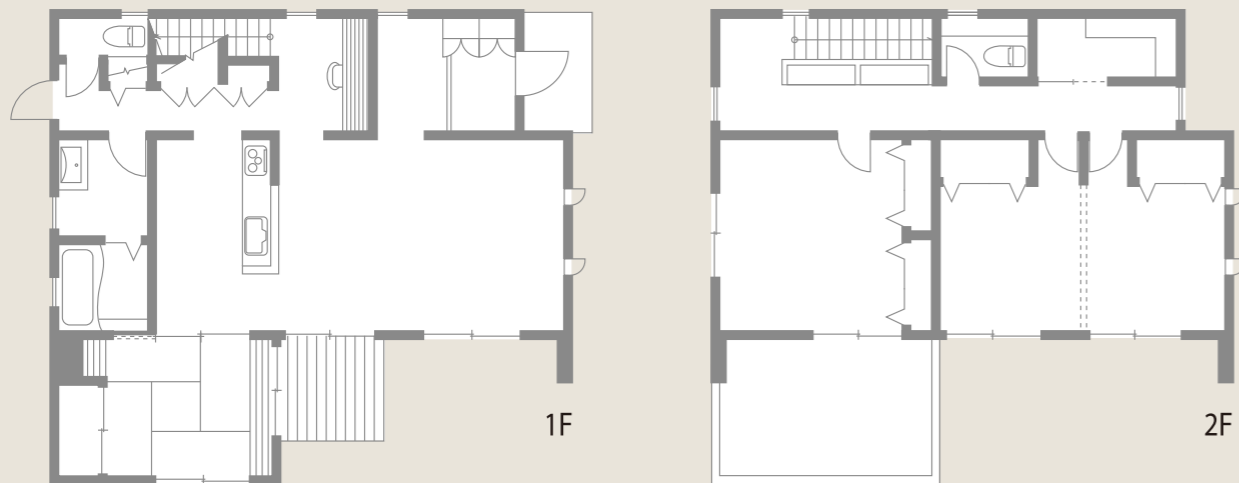

Jupiter Cube

ジュピターキューブ

Jupiter Cube

ジュピターキューブ

スタイリッシュモダンな住まい。

1. ガルバリウム鋼板を施した、シャープでスタイリッシュな外観デザイン。
2. 家族で使うパソコンを置いたり、子どもと一緒に勉強スペースにしたり、使用用途が豊富な学習コーナー。
3. 晴れた日にはオープンエアのリビングになる広いバルコニー。
4. キッチンスペース横の和室は、主婦の家事室としての機能も併せ持ちます。

DATA

1F面積：79.25㎡ 2F面積：65.75㎡ 延床面積：145.00㎡(43.86坪)