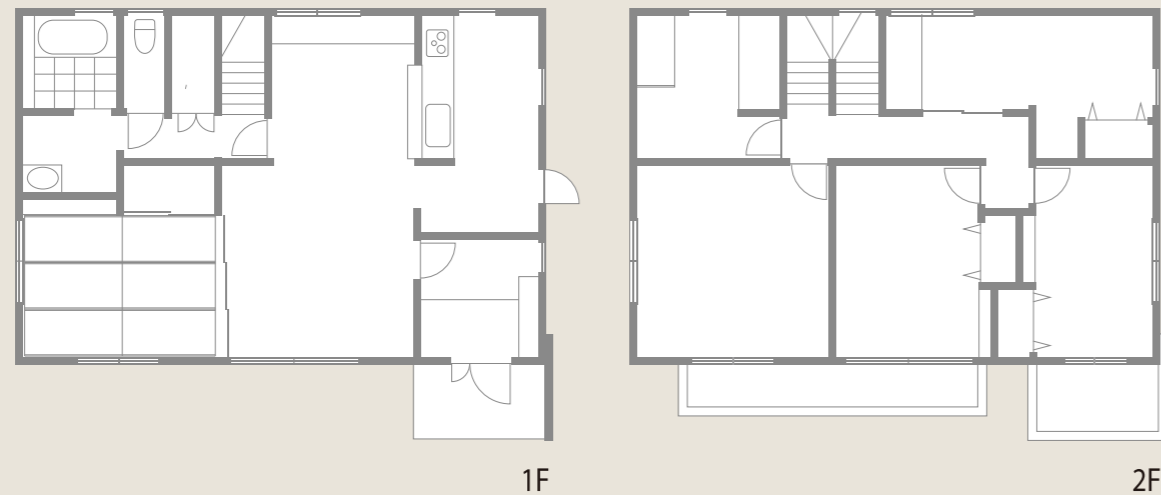

# SYMPHONY シンフォニー

素材の質感や機能的な暮らしを愉しむシンプルデザイン

1. 落ち着いた配色でシンプルで飽きのこない外観デザイン。
2. 和室との仕切り戸を開けると広々とした開放的な空間に。
3. カウンターキッチンからは、リビング・ダイニングはもちろん、庭までを一望できます。

## DATA

1F面積：73.50㎡ 2F面積：73.50㎡ 延床面積：147.00㎡(44.46坪)