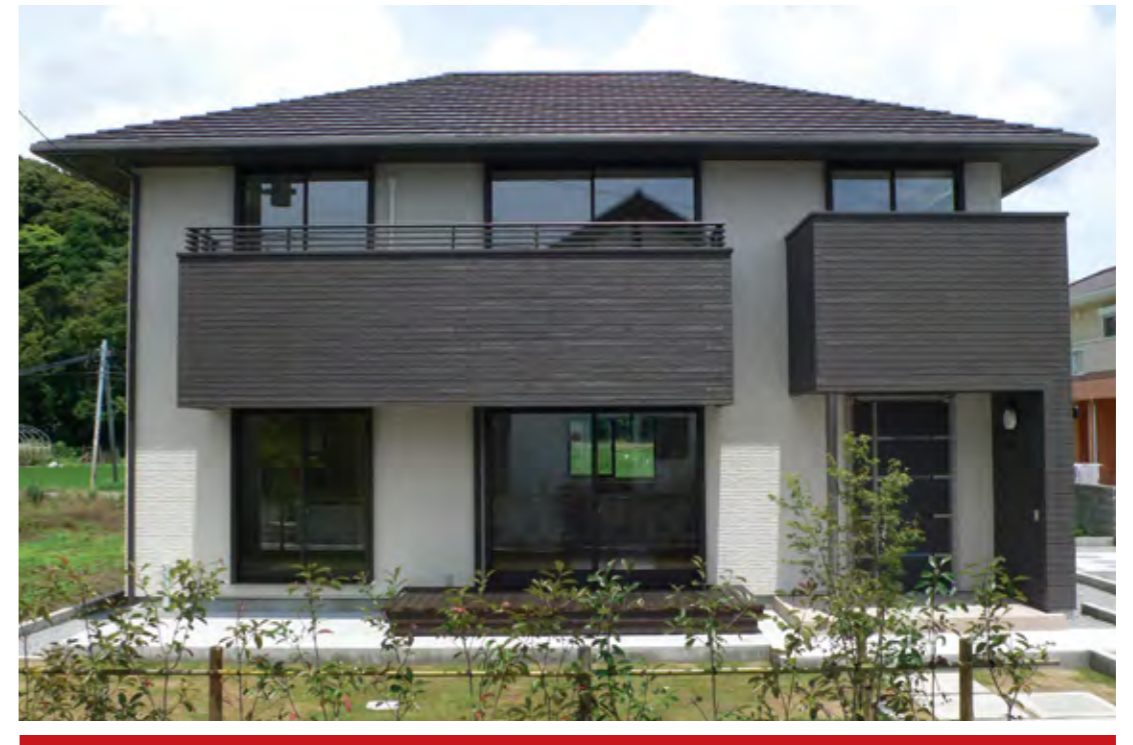

# SYMPHONY

シンフォニー

# SYMPHONY シンフォニー

素材の質感や機能的な暮らしを愉しむシンプルデザイン

1. 落ち着いた配色でシンプルで飽きのこない外観デザイン。
2. 和室との仕切り戸を開けると広々とした開放的な空間に。
3. カウンターキッチンからは、リビング・ダイニングはもちろん、庭までを一望できます。